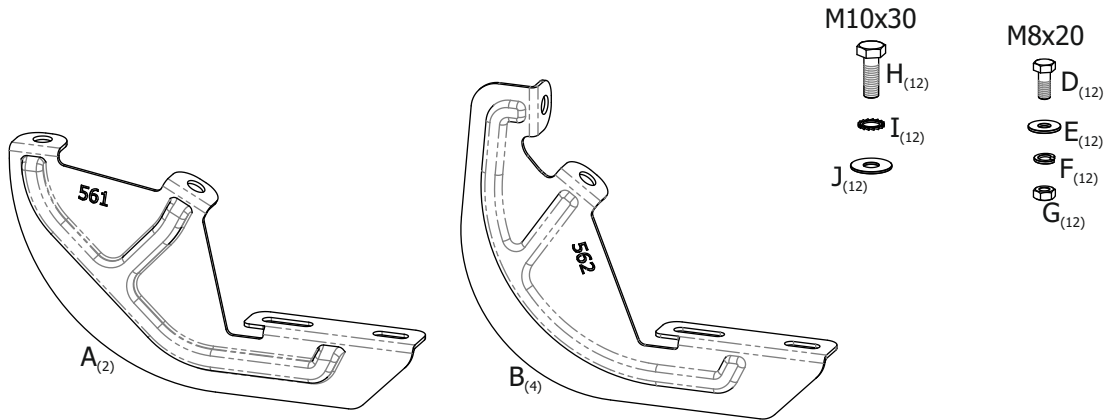

SEA056
FORD[®] NUEVA RANGER[®]
CAB. DOBLE 2012->

COMPATIBLE CON:
EST000/ESTN000 (STATUS)
EOP000/EOPN000 (OPTIMUS)

1

2

3

4