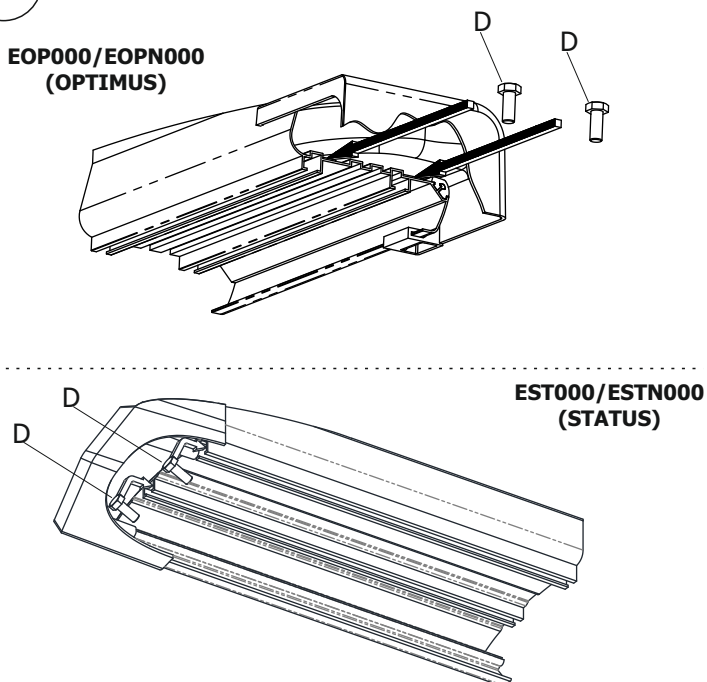

SEA056
FORD[®] NUEVA RANGER[®]
CAB. DOBLE 2012->

COMPATIBLE CON:
EST000/ESTN000 (STATUS)
EOP000/EOPN000 (OPTIMUS)

1

2

3

4