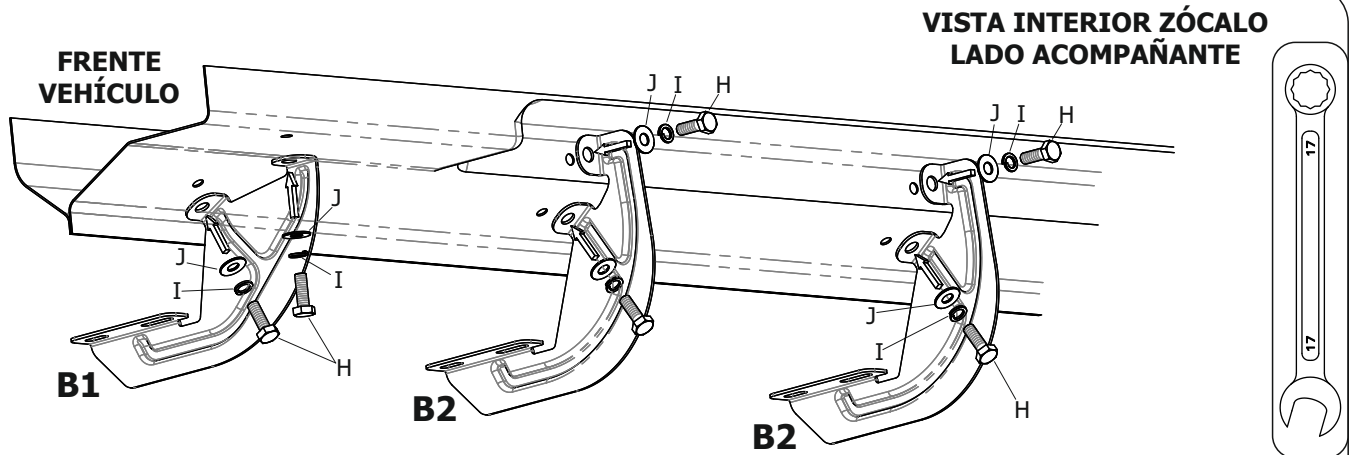

SEA056
FORD[®] NUEVA RANGER[®]
CAB. DOBLE 2012->

COMPATIBLE CON:
EST000/ESTN000 (STATUS)
EOP000/EOPN000 (OPTIMUS)

1

2

3

4