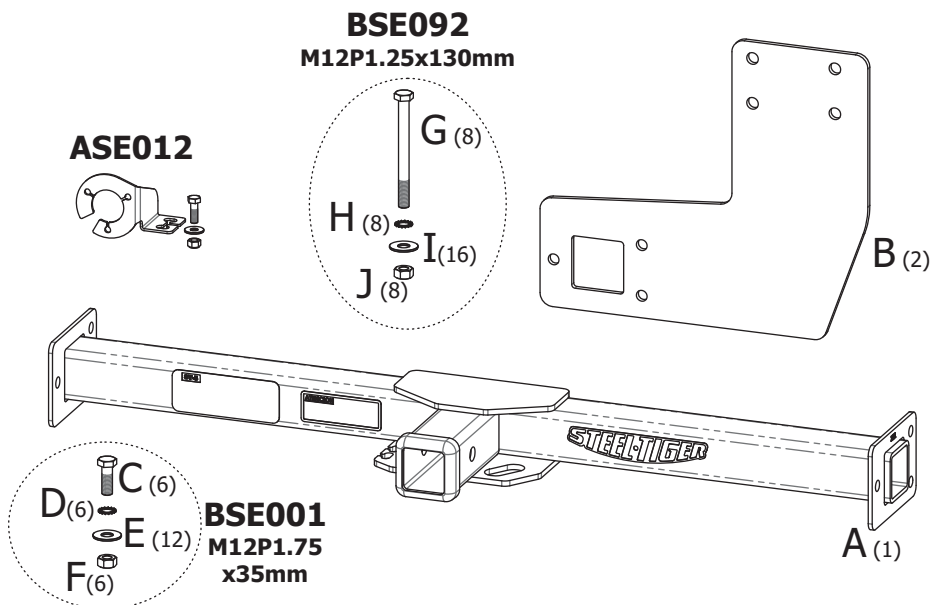

**SISTEMA DE ENGANCHE REFORZADO ST5
MERCEDÉS BENZ® SPRINTER®
515 FURGÓN C/ESTRIBO TRASERO 2013->
415 FURGÓN C/ESTRIBO TRASERO 2013->**

Las marcas y modelos utilizadas sólo a modo ilustrativo en este documento son propiedad de sus respectivos titulares legítimos

SE092

1. CONTENIDO

2. HERRAMIENTAS NECESARIAS

3. COLOCACIÓN DE PIEZAS "B"

4. COLOCACIÓN DE PIEZA "A"