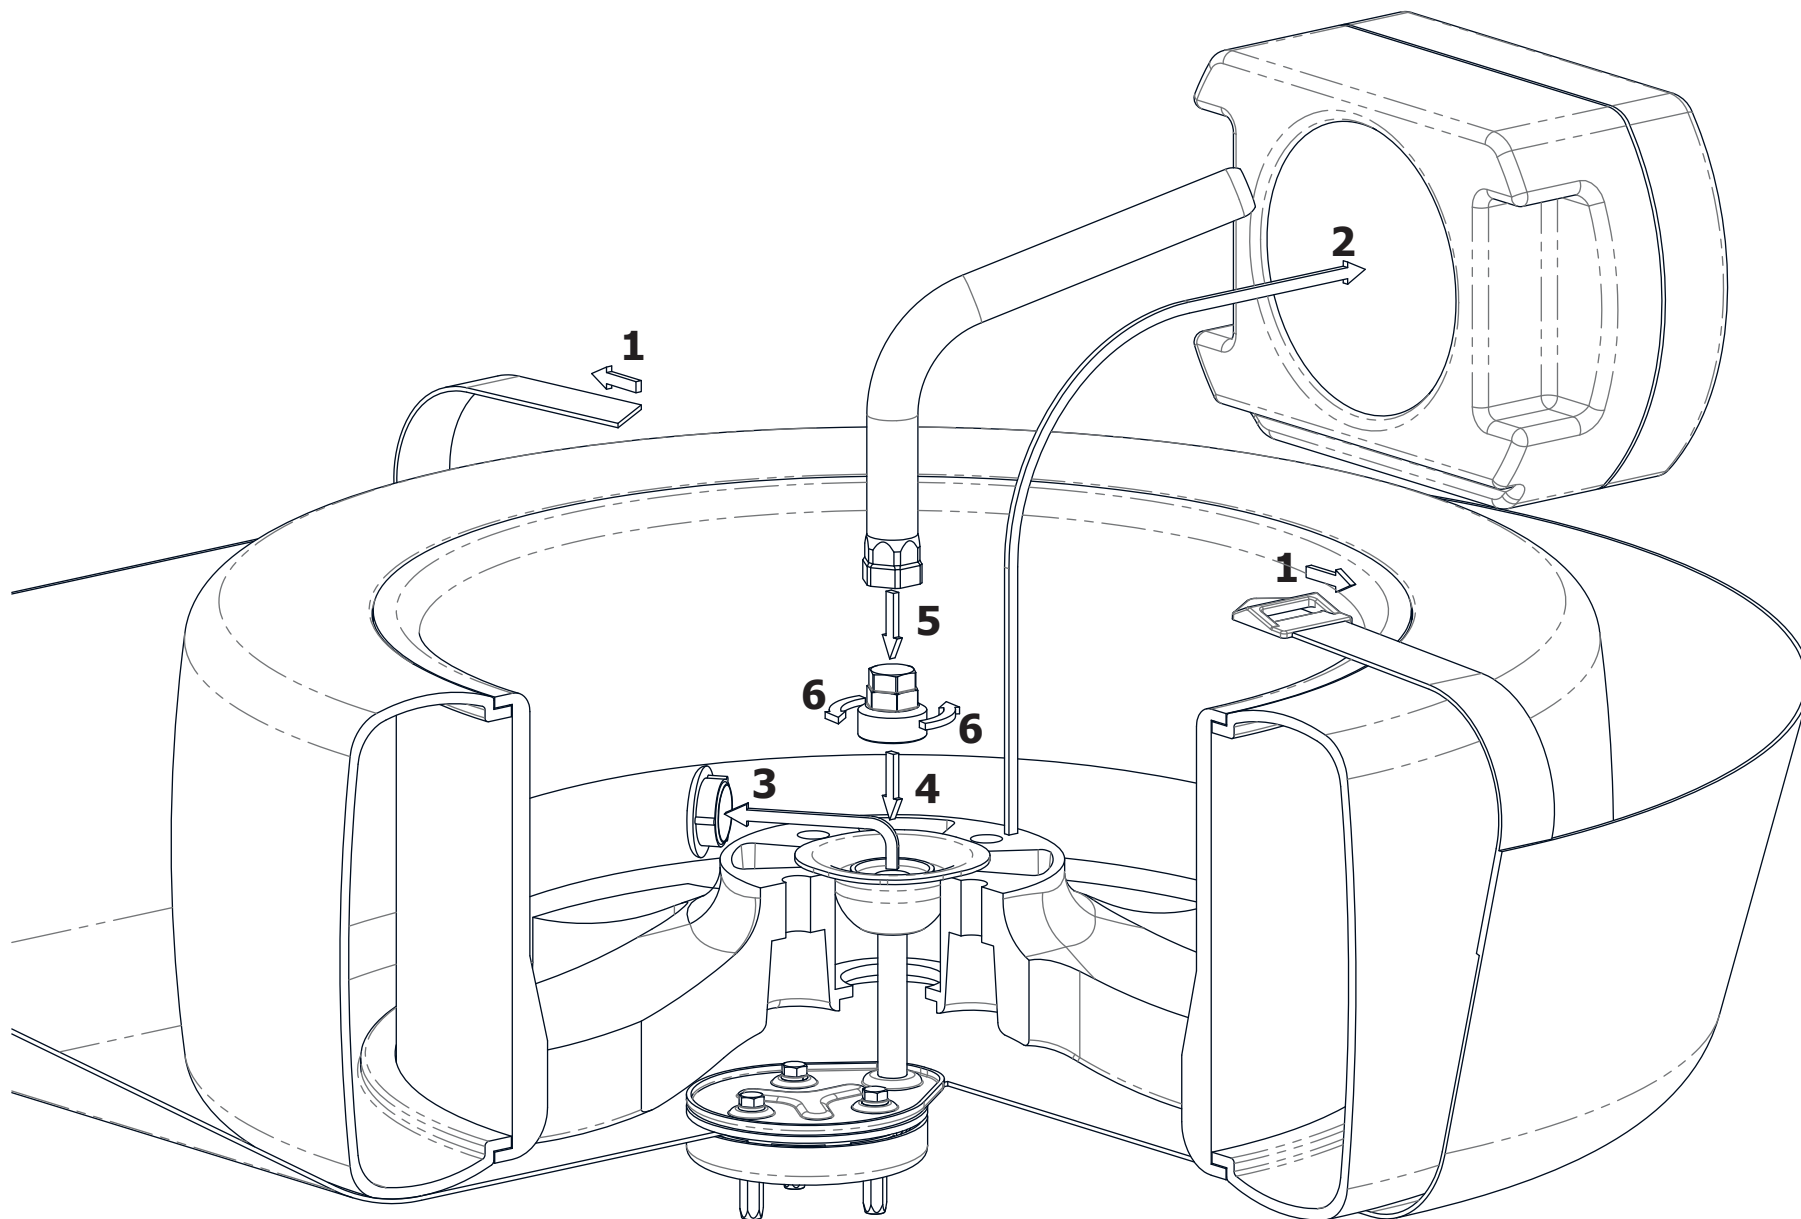

## CONTENIDO

**ADHERIR LA CALCOMANÍA EN UN LUGAR VISIBLE  
(PARAGOLPES, PORTÓN TRASERO, LUNETAS, ETC.)**

# MANUAL DE USUARIO

KIT SEGURIDAD PARA NEUMÁTICO AUXILIAR

**PEUGEOT® 308® 2012->**  
LLANTA CHAPA 6.5Jx16H - CUBIERTA 205/55R16  
LLANTA ALEACIÓN 7.5Jx17CH - CUBIERTA 225/45R17

**ASE105**