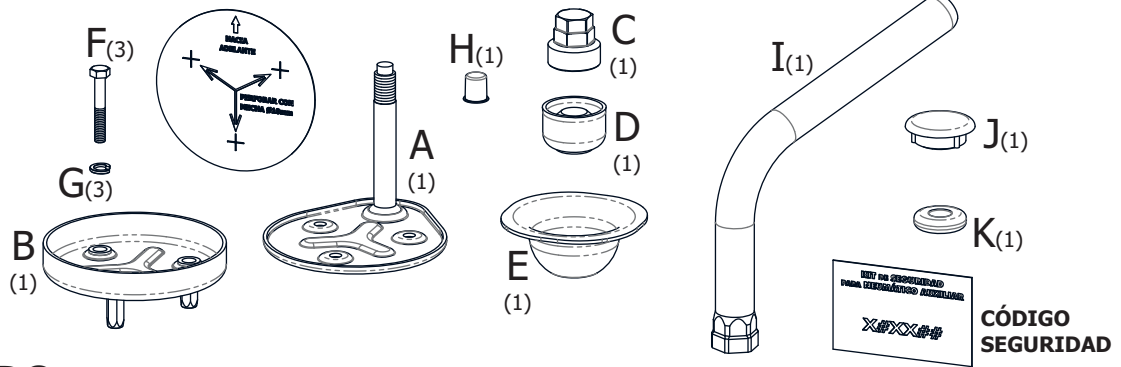

**ASE105**  
KIT SEGURIDAD PARA NEUMÁTICO AUXILIAR  
**PEUGEOT® 308® 2012->**  
LLANTA CHAPA 6.5Jx16H - CUBIERTA 205/55R16  
LLANTA ALEACIÓN 7.5Jx17CH - CUBIERTA 225/45R17

## CONTENIDO

**ADHERIR LA CALCOMANÍA EN UN LUGAR VISIBLE  
(PARAGOLPES, PORTÓN TRASERO, LUNETAS, ETC.)**

# MANUAL DE USUARIO

KIT SEGURIDAD PARA NEUMÁTICO AUXILIAR

**PEUGEOT® 308® 2012->**  
LLANTA CHAPA 6.5Jx16H - CUBIERTA 205/55R16  
LLANTA ALEACIÓN 7.5Jx17CH - CUBIERTA 225/45R17

**ASE105**