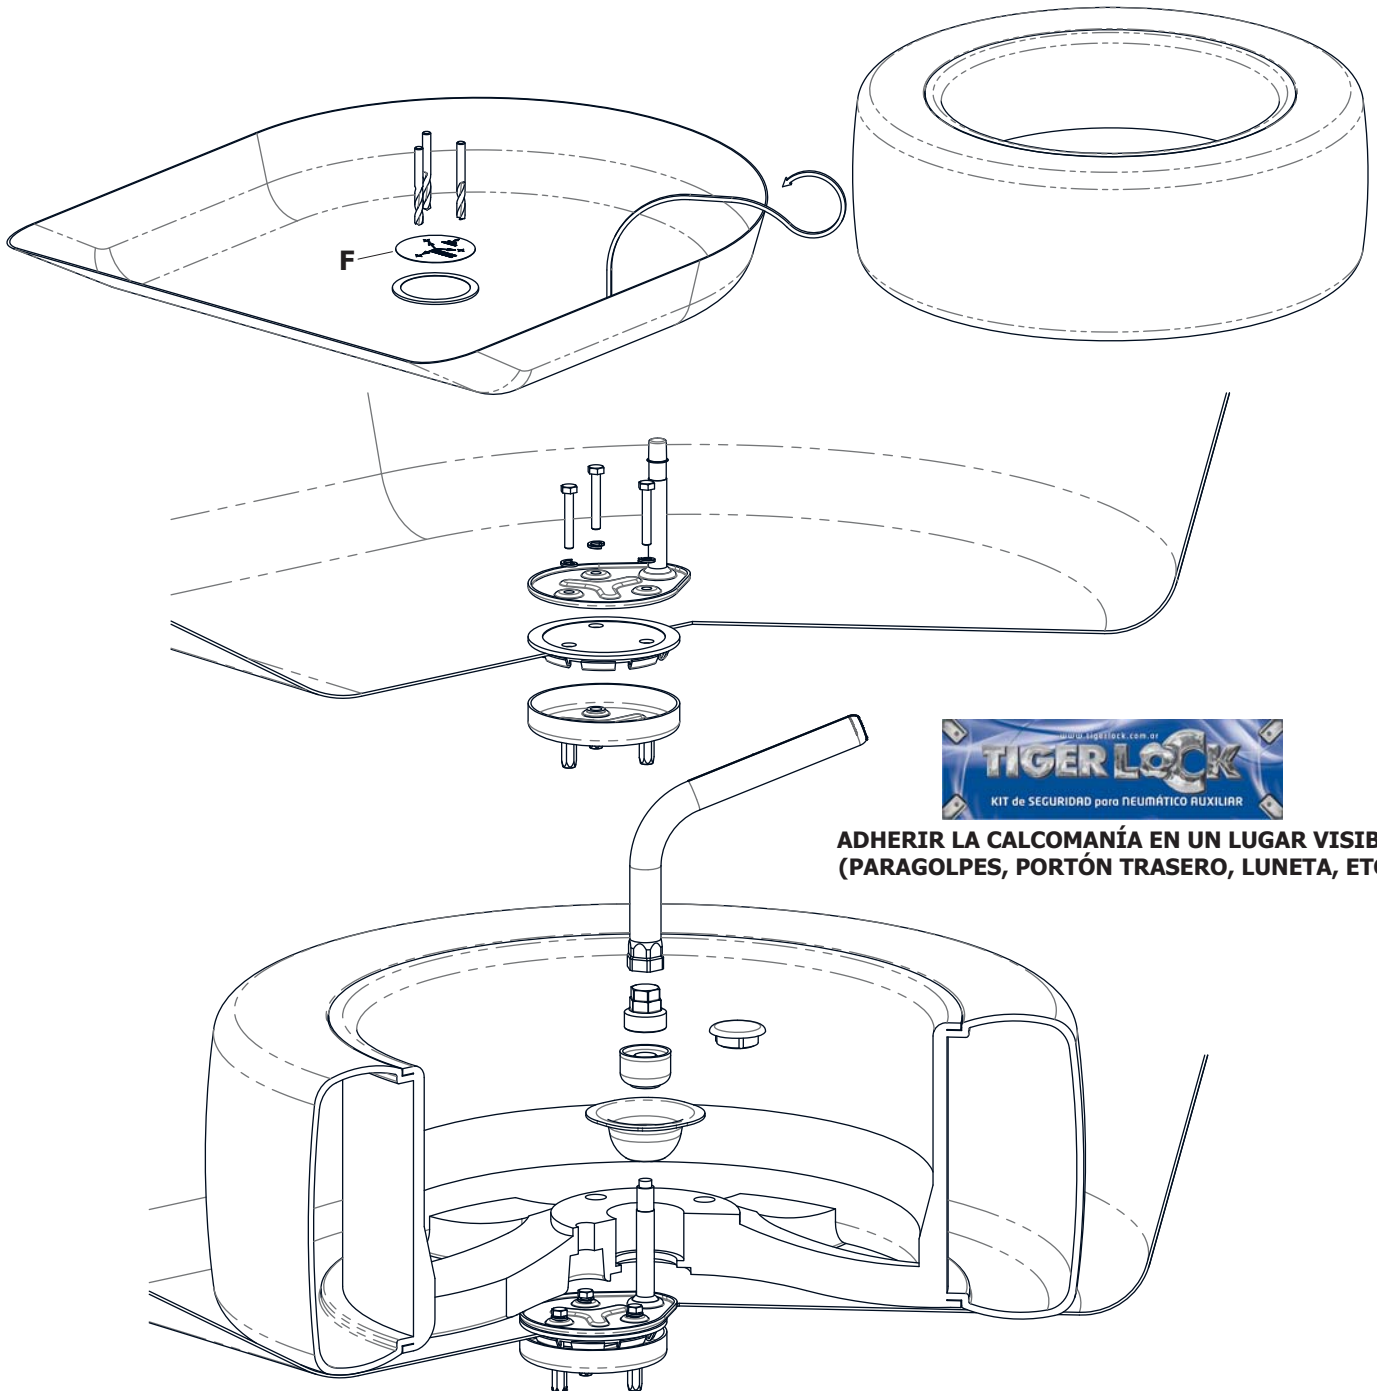

**ASE105**  
KIT SEGURIDAD PARA NEUMÁTICO AUXILIAR  
**PEUGEOT® 308® 2012->**  
LLANTA CHAPA 6.5Jx16H - CUBIERTA 205/55R16  
LLANTA ALEACIÓN 7.5Jx17CH - CUBIERTA 225/45R17

## CONTENIDO

**ADHERIR LA CALCOMANÍA EN UN LUGAR VISIBLE  
(PARAGOLPES, PORTÓN TRASERO, LUNETAS, ETC.)**

# MANUAL DE USUARIO

KIT SEGURIDAD PARA NEUMÁTICO AUXILIAR

**PEUGEOT® 308® 2012->**  
LLANTA CHAPA 6.5Jx16H - CUBIERTA 205/55R16  
LLANTA ALEACIÓN 7.5Jx17CH - CUBIERTA 225/45R17

**ASE105**