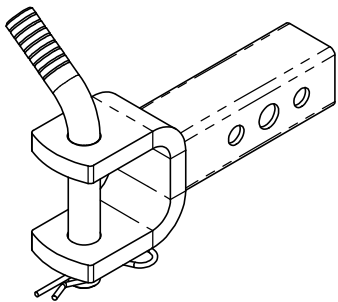

**ERE7307**  
**RENAULT MASTER 2.3 DCI FURGÓN**  
**L1H1-L2H2-L3H2 2013->**  
**INSTALACION - EMBALADO**

**ACCESORIOS SUGERIDOS**

EAC0614

EAC0610

ASE014

ASE011

**INSTALACIÓN:**

1. Si el vehículo posee gancho de remolque retirarlo.
2. Presentar el enganche en el chasis posicionando las placas como se indica en la imagen.
3. Sujeterlo firmemente al vehículo mediante los tornillos, arandelas grower y planas suministradas.

COPIA: EMBALADO

<b>ID</b>	<b>PIEZA</b>	<b>CANT.</b>
1	ERE7307	1
2	TORNILLO HEX. M12 P1.75 x 35mm	4
3	ARANDELA GROWER Ø12	4
4	ARANDELA PLANA Ø12	4
5	ASE001	1
6	CHAVETA R 3 x 60	1

REVISIÓN 01 2014/8/14