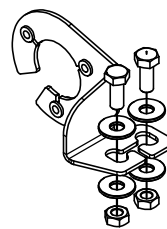

**ERE7307**  
**RENAULT MASTER 2.3 DCI FURGÓN**  
**L1H1-L2H2-L3H2 2013->**  
**INSTALACION - EMBALADO**

**ACCESORIOS SUGERIDOS**

EAC0614

EAC0610

ASE014

ASE011

**INSTALACIÓN:**

1. Si el vehículo posee gancho de remolque retirarlo.
2. Presentar el enganche en el chasis posicionando las placas como se indica en la imagen.
3. Sujeterlo firmemente al vehículo mediante los tornillos, arandelas grower y planas suministradas.

COPIA: EMBALADO

<b>ID</b>	<b>PIEZA</b>	<b>CANT.</b>
1	ERE7307	1
2	TORNILLO HEX. M12 P1.75 x 35mm	4
3	ARANDELA GROWER Ø12	4
4	ARANDELA PLANA Ø12	4
5	ASE001	1
6	CHAVETA R 3 x 60	1

REVISIÓN 01 2014/8/14