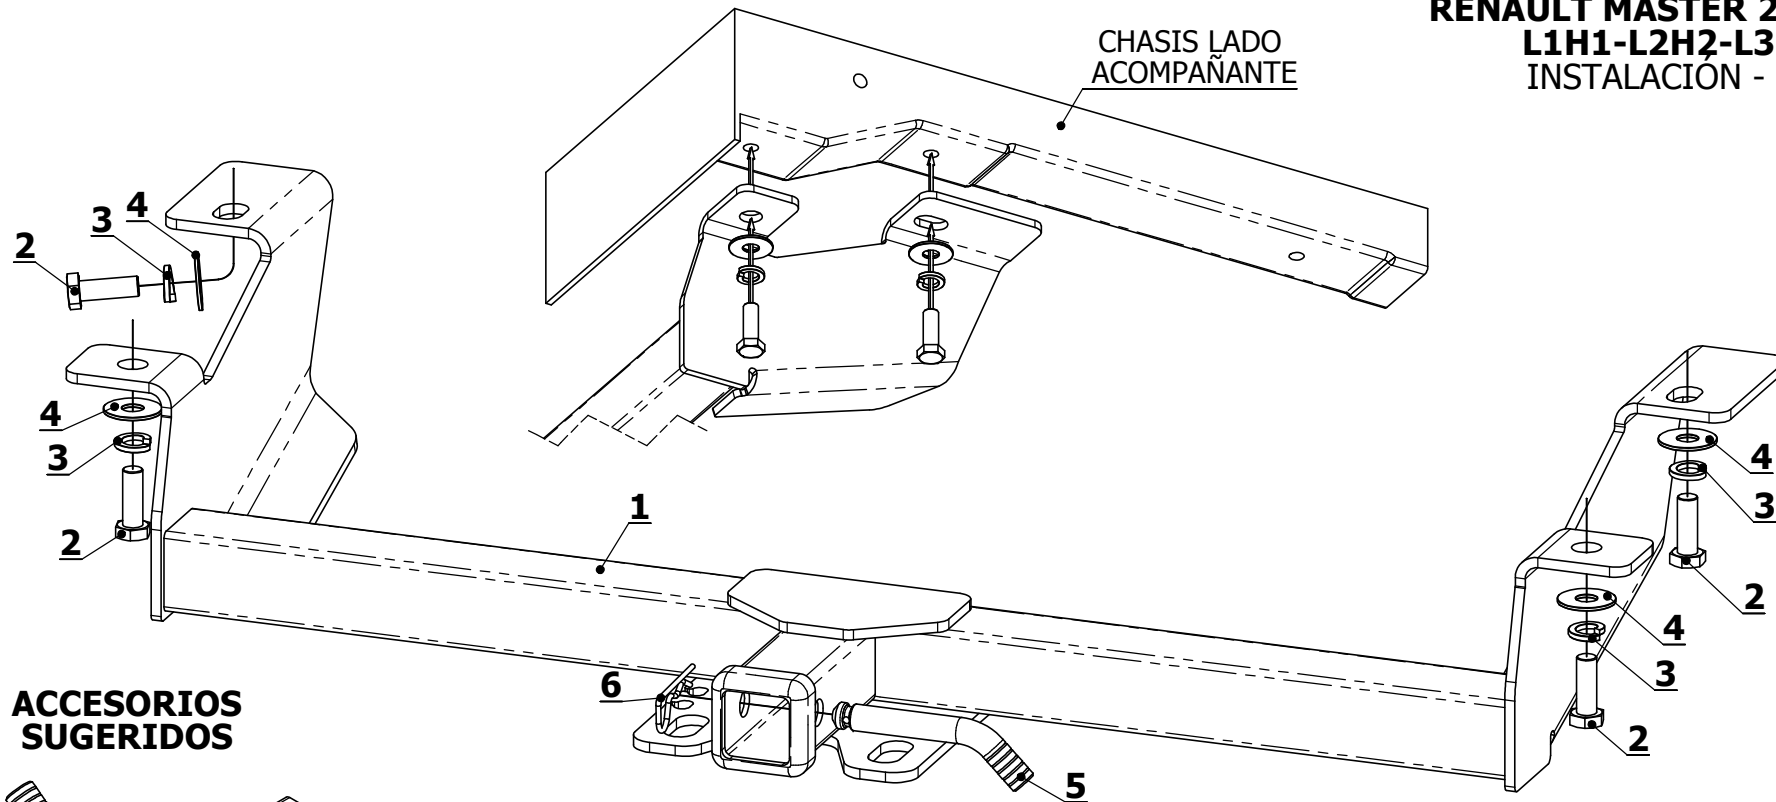

**ERE7307**  
**RENAULT MASTER 2.3 DCI FURGÓN**  
**L1H1-L2H2-L3H2 2013->**  
**INSTALACION - EMBALADO**

**ACCESORIOS SUGERIDOS**

EAC0614

EAC0610

ASE014

ASE011

**INSTALACIÓN:**

1. Si el vehículo posee gancho de remolque retirarlo.
2. Presentar el enganche en el chasis posicionando las placas como se indica en la imagen.
3. Sujeterlo firmemente al vehículo mediante los tornillos, arandelas grower y planas suministradas.

COPIA: EMBALADO

<b>ID</b>	<b>PIEZA</b>	<b>CANT.</b>
1	ERE7307	1
2	TORNILLO HEX. M12 P1.75 x 35mm	4
3	ARANDELA GROWER Ø12	4
4	ARANDELA PLANA Ø12	4
5	ASE001	1
6	CHAVETA R 3 x 60	1

REVISIÓN 01 2014/8/14