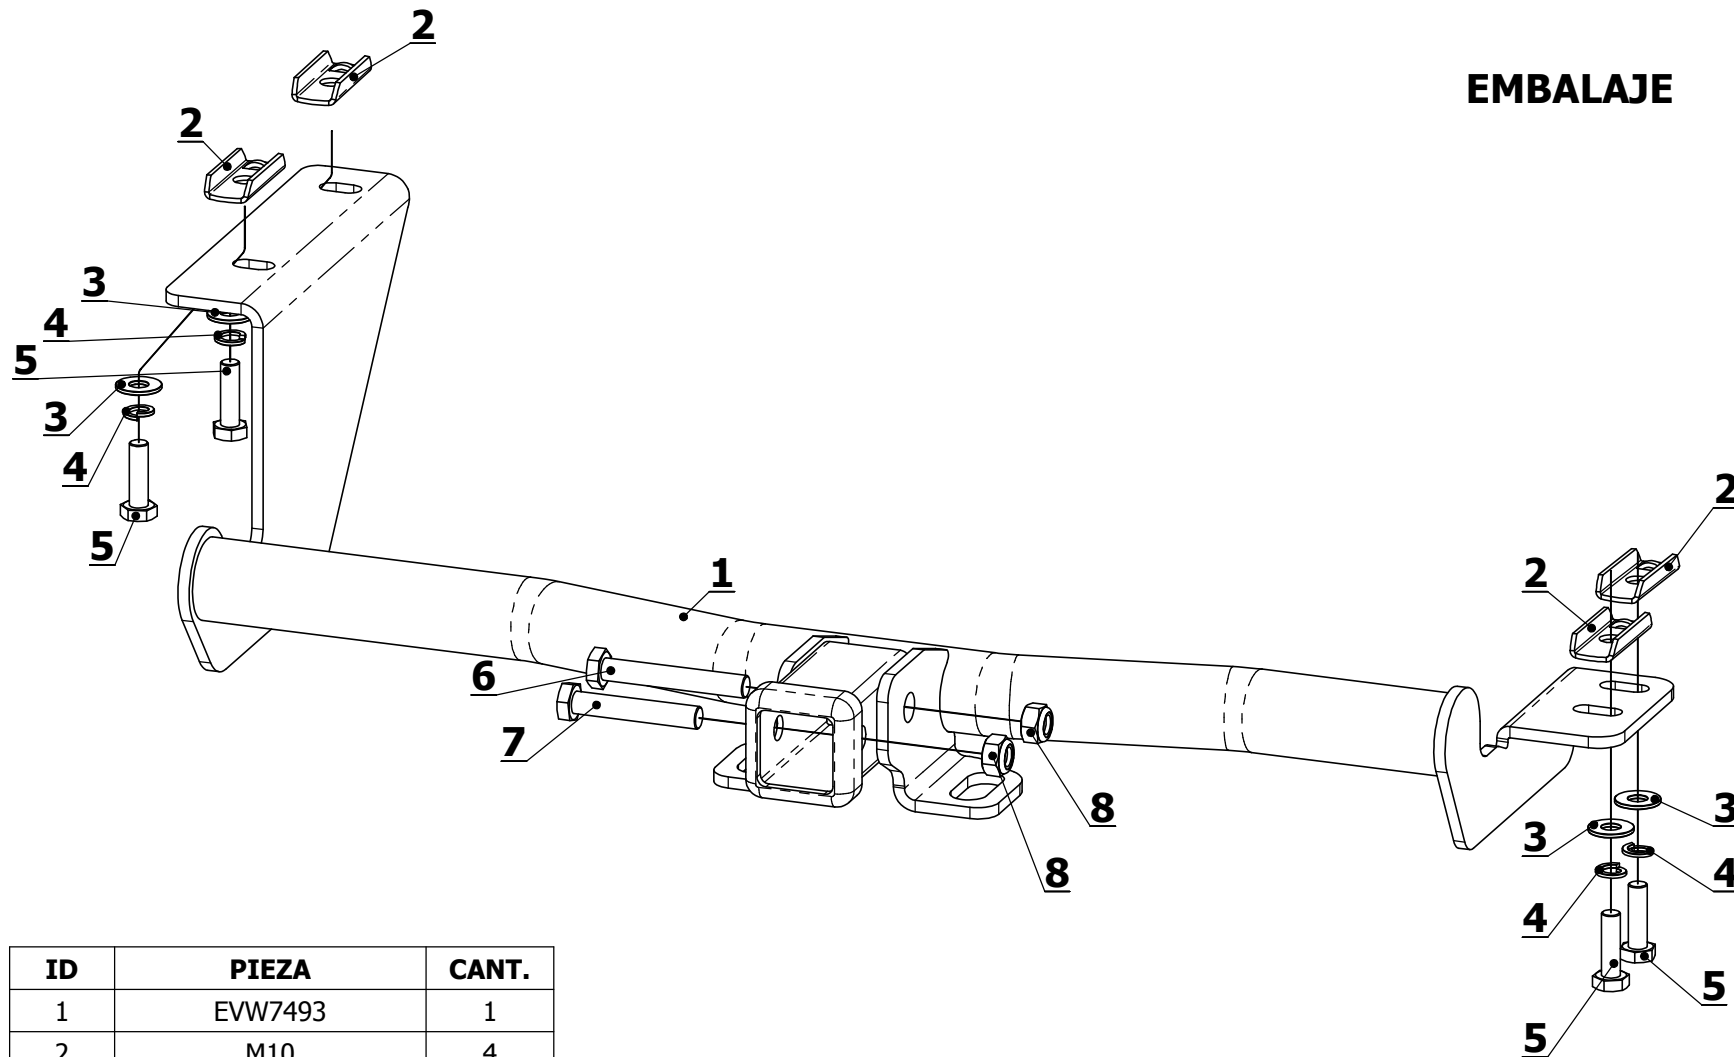

EMBALAJE

ID	PIEZA	CANT.
1	EVW7493	1
2	M10	4
3	PLANA Ø10	4
4	GROWER Ø10	4
5	M10 P1.5 X 35 mm	4
6	M12 P1.75 X 80mm	1
7	M12 P1.75 X 70mm	1
8	M12 P1.75 C/FRENO	2

EVW7487
VOLKSWAGEN SURAN 2007->