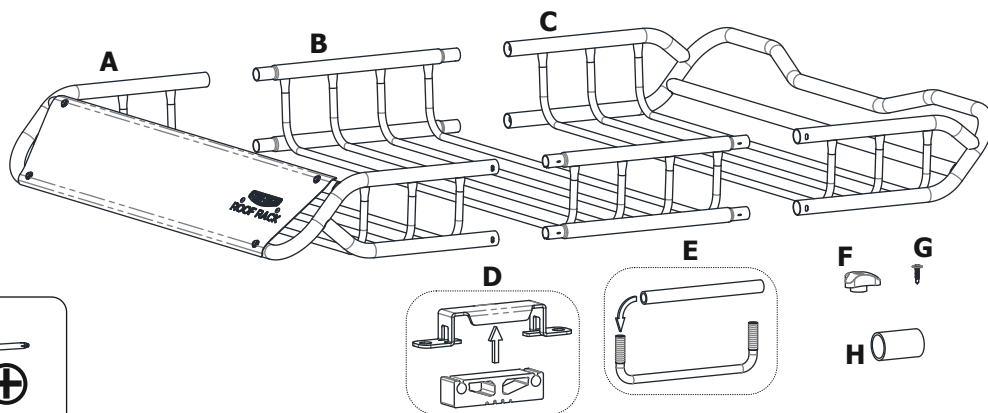

ROOF RACK Portaequipaje de techo

POT001

ATENCIÓN: Carga máxima: 80 kg (176 lb) / No exceder capacidad carga de barra transversal / No transportar personas, animales, o materiales inflamables

- A:** Sección delantera (1)
- B:** Sección central (1)
- C:** Sección trasera (1)
- D:** Soporte conjunto (4)
- E:** Abrazadera conjunto (4)
- F:** Perilla (8)
- G:** Torn. autopref. 4x19mm (8)
- H:** Tubo goma Ø25xØ29x50mm (8)

IMPORTANTE:
Unir A con B y luego unir ambas con C.
Los 4 extremos a la vez