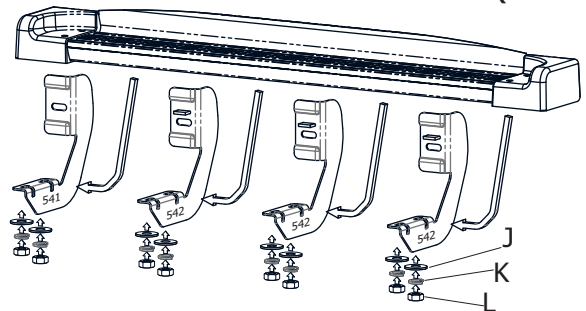

SEA050
TOYOTA HILUX Cab. Doble
2005-2015

COMPATIBLE CON:
EST000/ESTN000 (STATUS)
EOP000/EOPN000 (OPTIMUS)

1

2

LADO CONDUCTOR

3

EOP000/EOPN000
(OPTIMUS)

EST000/ESTN000
(STATUS)

4

5

EOP000/EOPN000
(OPTIMUS)

EST000/ESTN000
(STATUS)