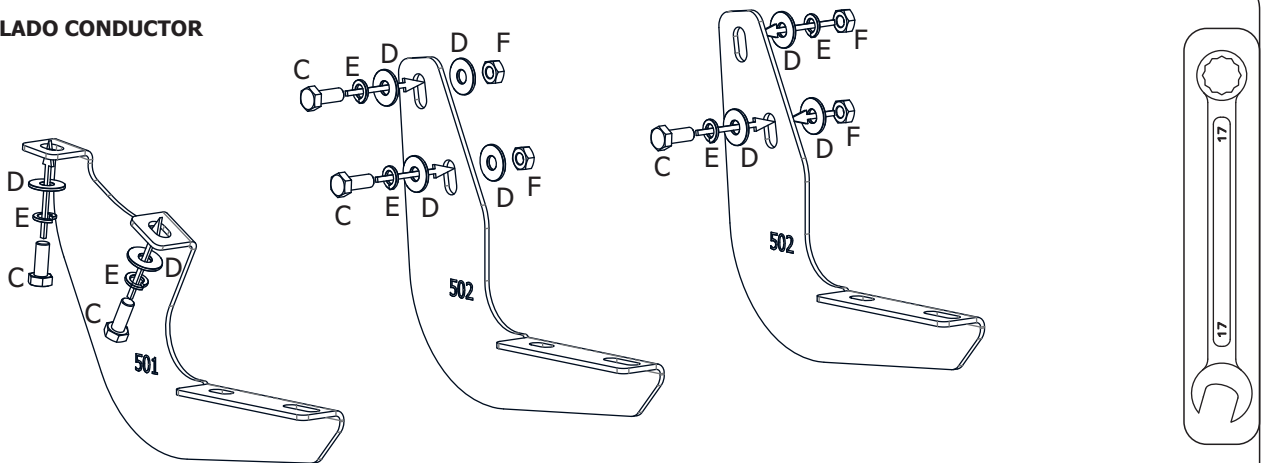

SEA050
TOYOTA HILUX Cab. Doble
2005-2015

COMPATIBLE CON:
EST000/ESTN000 (STATUS)
EOP000/EOPN000 (OPTIMUS)

1

2

LADO CONDUCTOR

3

EOP000/EOPN000
(OPTIMUS)

EST000/ESTN000
(STATUS)

4

5

EOP000/EOPN000
(OPTIMUS)

EST000/ESTN000
(STATUS)