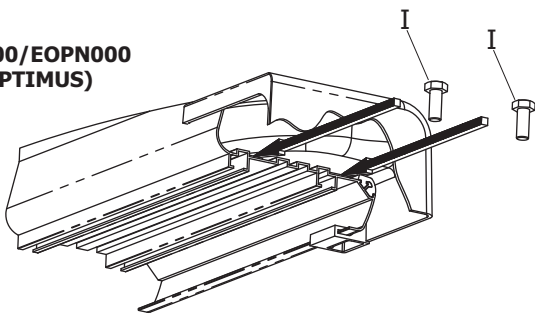

SEA050
TOYOTA HILUX Cab. Doble
2005-2015

COMPATIBLE CON:
EST000/ESTN000 (STATUS)
EOP000/EOPN000 (OPTIMUS)

1

2

LADO CONDUCTOR

3

EOP000/EOPN000
(OPTIMUS)

EST000/ESTN000
(STATUS)