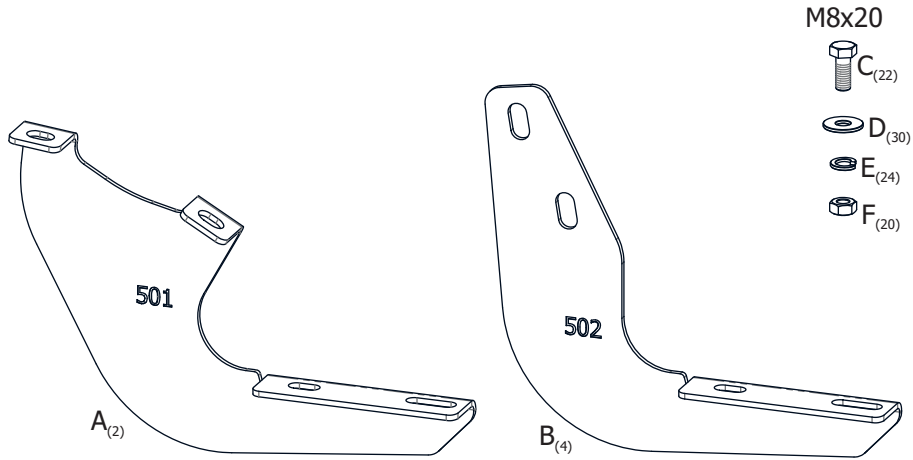

SEA050
TOYOTA HILUX Cab. Doble
2005-2015

COMPATIBLE CON:
EST000/ESTN000 (STATUS)
EOP000/EOPN000 (OPTIMUS)

1

2

LADO CONDUCTOR

3

EOP000/EOPN000
(OPTIMUS)

EST000/ESTN000
(STATUS)